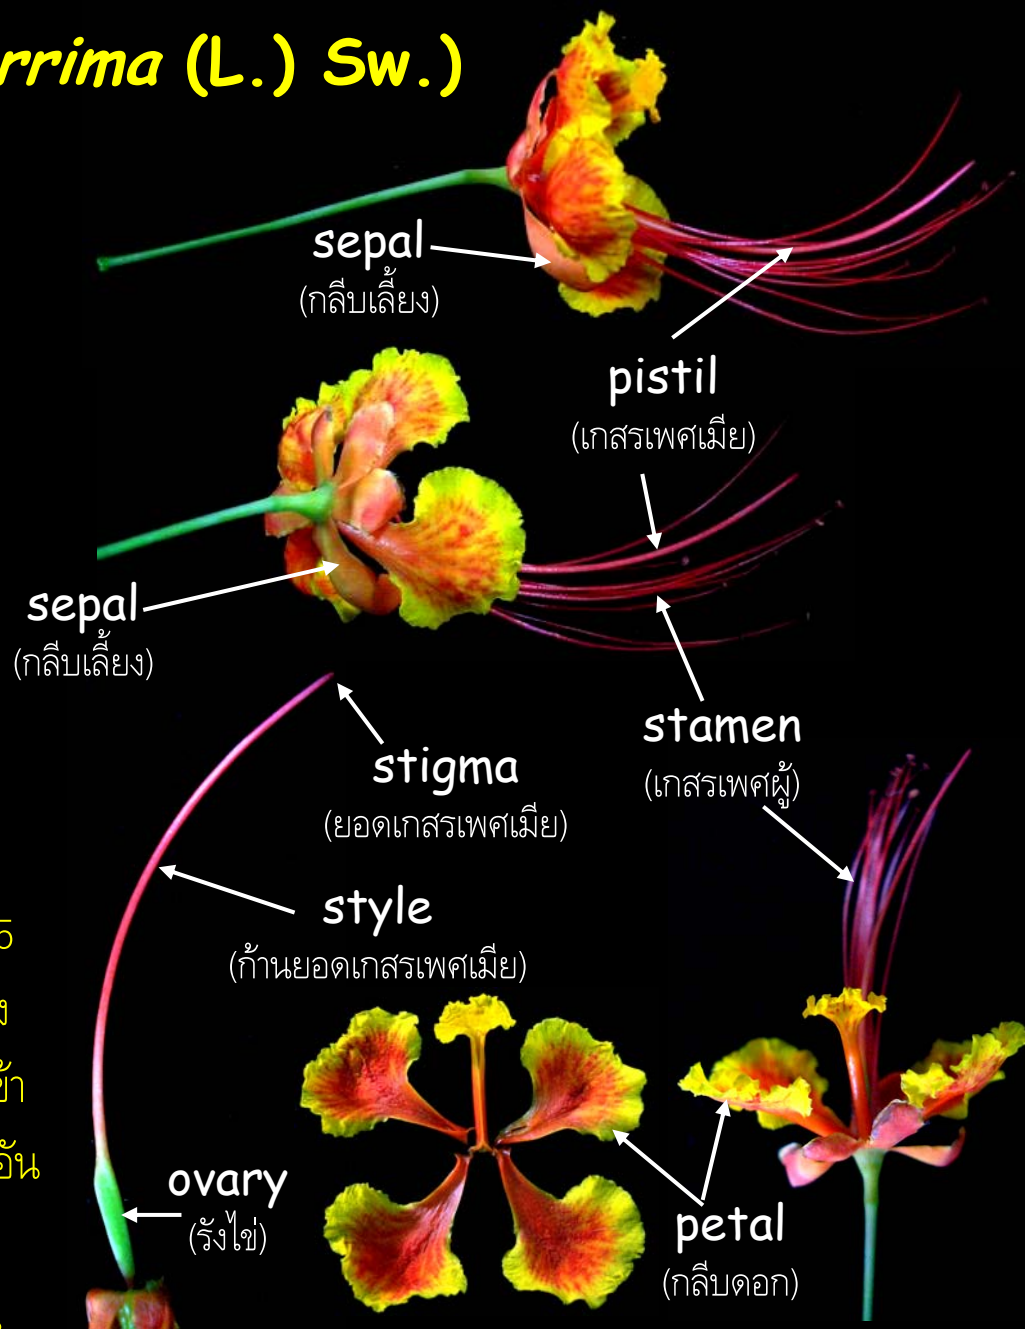

หางนกยูงไทย (*Caesalpinia pulcherrima* (L.) Sw.)

วงศ์ CAESALPINIACEAE

หางนกยูงไทยออกดอกเป็นช่อที่ปลายกิ่ง ดอกย่อยมีกลีบเลี้ยงสีส้มแดง 5 กลีบ แยกจากกันเป็นอิสระ กลีบดอก 5 กลีบ สีส้มแดงขอบกลีบสีเหลืองสด โคนกลีบคอดแคบลงมาเป็นก้านกลีบดอก กลีบดอกอันบนสุด ขอบกลีบม้วนเข้าหากันทำให้เกิดลักษณะคล้ายเป็นหลอด เกสรเพศผู้ 10 อัน ก้านชูอับเรณูสีแดงสด เกสรเพศเมีย 1 อัน รังไข่เหนือวงกลีบ ก้านยอดเกสรเพศเมียสีแดงสดเหมือนก้านชูอับเรณู